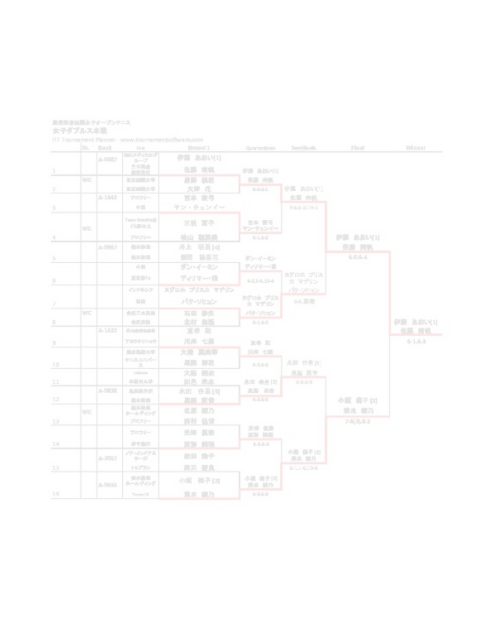

能登和倉国際女子オープンテニス

Noto Wakura International Women's Open Tennis

大会について

TOURNAMENT

ホーム > 大会について > 試合結果

試合結果

RESULT

2025年はテニスコート改修のため大会は中止となりました。

日本語

English

ダブルス

日本語

English

OP

日本語

English

Table with 2 columns: Order, Name. Row 1: 1. Noto Wakura Int'l Women's Open Tennis. Row 2: 2. SINGLES PRESENTATION CEREMONY

Order of Play for WS Final: Starting at 10:00, Aoi ITO (JPN) [1] vs. Ayano SHIMIZU (JPN) [4]. Below: SINGLES PRESENTATION CEREMONY.