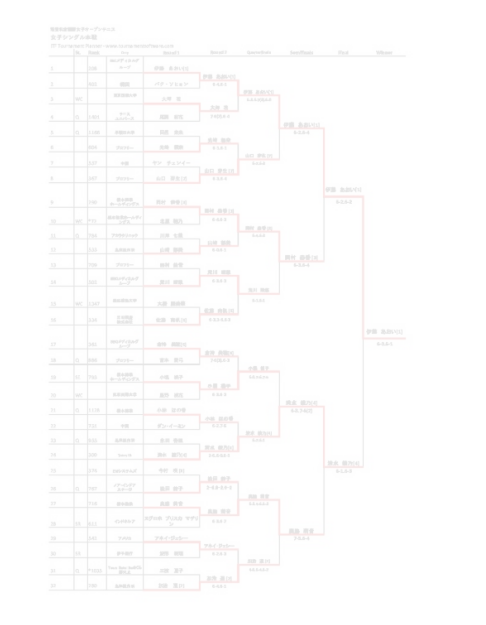

ダブルス

日本語

English