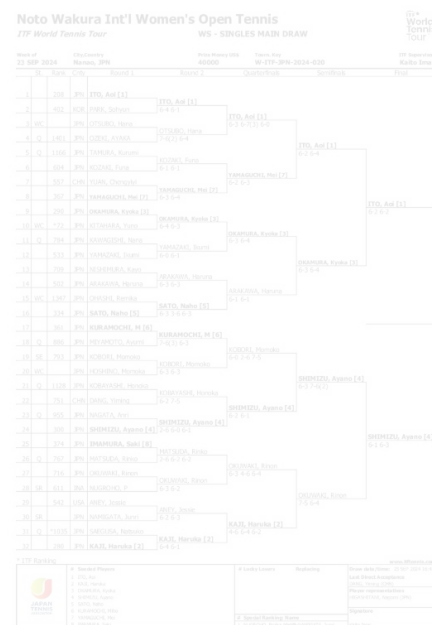

ダブルス

日本語

English